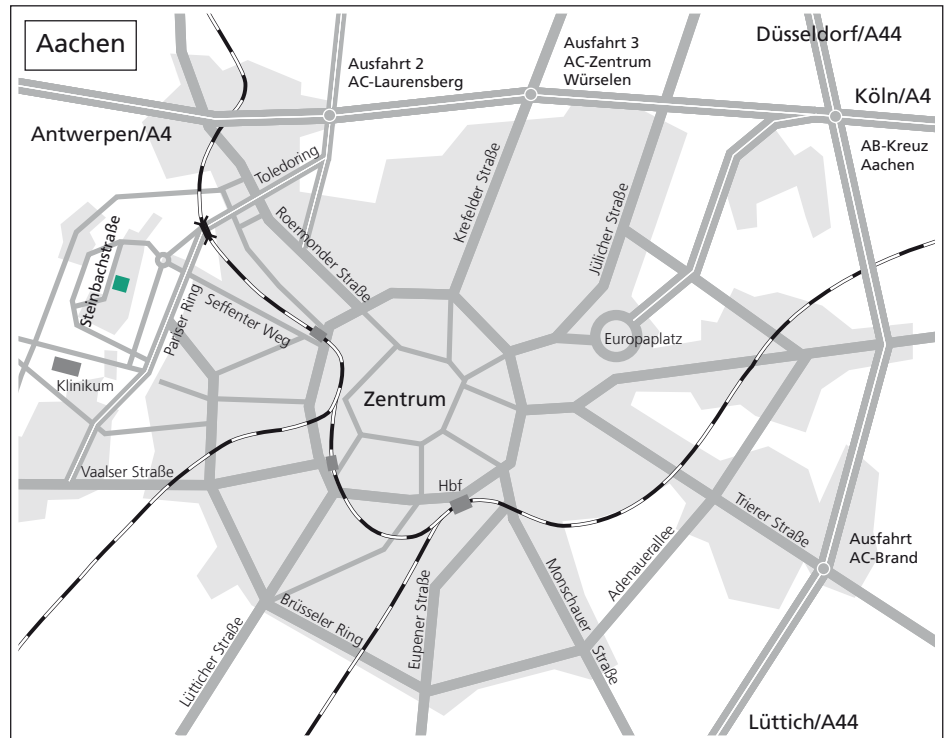

Wie Sie uns erreichen

- 1** Fraunhofer IPT
- 2** Fraunhofer ILT
- 3** Fraunhofer IME
- 4** WZL – Manfred-Weck-Haus
- 5** WZL – Cluster Produktionstechnik

Fraunhofer-Institut für Produktionstechnologie IPT

Steinbachstraße 17
 52074 Aachen
 Telefon +49 241 8904-0
 Fax +49 241 8904-198
 info@ipt.fraunhofer.de
 www.ipt.fraunhofer.de

Zufahrt zum Institut, Steinbachstraße 17 über die Autobahn A4 und A44

- Autobahnkreuz Aachen, A4 Richtung Antwerpen/Heerlen
- Ausfahrt 2 Aachen-Laurensberg, Richtung Laurensberg
- 1. Ausfahrt rechts, Richtung Maastricht
- 2. Ausfahrt, unmittelbar nach der Eisenbahnunterführung rechts
- Im Kreisverkehr die 1. Ausfahrt auf den Seffenter Weg abfahren
- 2. Ausfahrt links in die Steinbachstraße abbiegen
- Folgen Sie der Beschilderung Richtung Besucherparkplätze

Per Bahn und ÖPNV

- ab Aachen-Hbf. mit den Buslinien 3A oder 3B (»Fraunhofer-Linien«) bis Haltestelle »Forckenbeckstraße« (weitere Linien aus Aachen mit Halt am Campus Melaten: 12, 22, 30, 33, 70, 73, 80 und 173)
- dann rund 50 Meter Fußweg die Forckenbeckstraße entlang und zwischen Fraunhofer IME und Parkhaus geradeaus und über die Treppe auf das Fraunhofer IPT zu.

Mit dem Flugzeug

- ab Flughafen Köln bzw. Düsseldorf mit dem Zug über Hbf. Köln bzw. Düsseldorf bis Aachen-Hbf.
- weiter mit dem Mietwagen oder siehe Bahn/ÖPNV