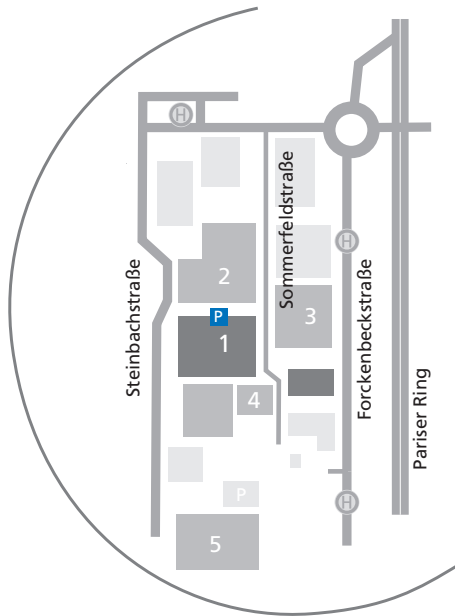

Wie Sie uns erreichen

- 1** Fraunhofer IPT
- 2** Fraunhofer ILT
- 3** Fraunhofer IME
- 4** WZL – Manfred-Weck-Haus
- 5** WZL – Cluster Produktionstechnik

Fraunhofer-Institut für Produktionstechnologie IPT

Steinbachstraße 17
 52074 Aachen
 Telefon +49 241 8904-0
 Fax +49 241 8904-198
 info@ipt.fraunhofer.de
 www.ipt.fraunhofer.de

Zufahrt zum Institut, Steinbachstraße 17 über die Autobahn A4 und A44

- Autobahnkreuz Aachen, A4 Richtung Antwerpen/Heerlen
- Ausfahrt 2 Aachen-Laurensberg, Richtung Laurensberg
- 1. Ausfahrt rechts, Richtung Maastricht
- 2. Ausfahrt, unmittelbar nach der Eisenbahnunterführung rechts
- Im Kreisverkehr die 1. Ausfahrt auf den Seffenter Weg abfahren
- 2. Ausfahrt links in die Steinbachstraße abbiegen
- Folgen Sie der Beschilderung Richtung Besucherparkplätze

Per Bahn und ÖPNV

- ab Aachen-Hbf. mit den Buslinien 3A oder 3B (»Fraunhofer-Linien«) bis Haltestelle »Forckenbeckstraße« (weitere Linien aus Aachen mit Halt am Campus Melaten: 12, 22, 30, 33, 70, 73, 80 und 173)
- dann rund 50 Meter Fußweg die Forckenbeckstraße entlang und zwischen Fraunhofer IME und Parkhaus geradeaus und über die Treppe auf das Fraunhofer IPT zu.